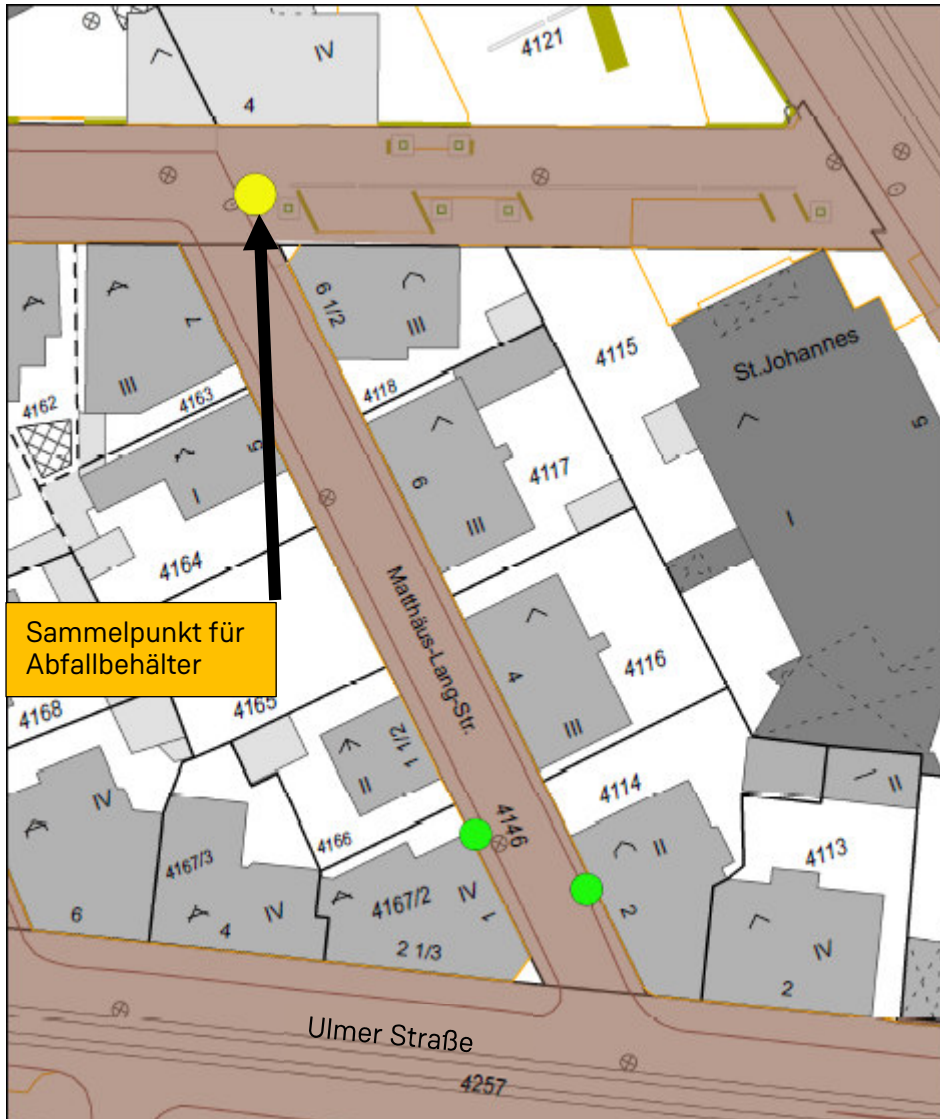

Vollsperrung der Ulmer Straße wegen Bauarbeiten
Informationen zur Bereitstellung der Abfallbehälter
vom 22. Juli bis voraussichtlich 15. November 2024

Sammelpunkt Matthäus-Lang-Straße / Pfarrhausstraße
für Grundstücke Matthäus-Lang-Straße 1 1/2, 4, 5, 6, 61/2, 7